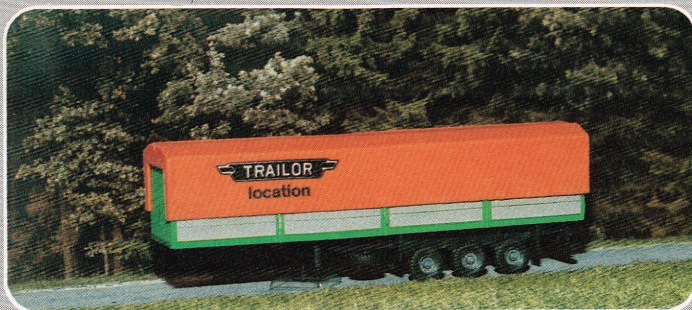

**722** Renault R 310 Militär-Sattelzug  
*Renault R 310 tracteur avec semi-remorque militaire*

730 Miet-Auflieger der Firma Trailor  
Semi-remorque Trailor location

465 Tank-Sattelzug für Weintransporte  
Tracteur avec semi-remorque citerne pour transports de vins