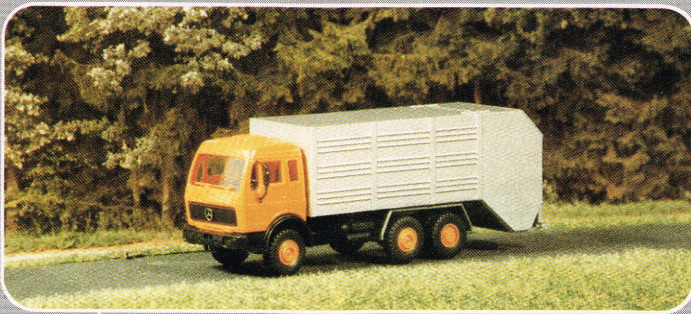

# Roskopf MINIATURMODELLE

1:87

 **Steckenpferd  
KRENZKE**  
Spielwaren · Puppen  
Modellbau · Eisenbahnen  
8032 Gräfelfing  
Bahnhofstr. 87 ☎ 85 17 16

457 Renault/Camiva S 170 SP Tanklöschfahrzeug  
Renault/Camiva S 170 SP fourgon pompe tonne

463 Mercedes/Ziegler Löschfahrzeug LF 8, Kipp-Kabine  
Mercedes/Ziegler fourgon pompe, cabine basculante

402 Saurer D 290/330 4-Achser Joost-Käse  
Saurer D 290/330 camion à 4 essieux fromage Joost

404 Saurer D 290/330 2-Achser Coop  
Saurer D 290/330 camion à 2 essieux Coop

**446** Mercedes Sattelzug mit Einachs-Auflieger  
Mercedes tracteur avec semi-remorque à 1 essieu

Modelle, die ab Werk nicht mehr lieferbar sind, die Sie aber z.T. noch im Fachhandel erhalten können:

*Ci-après les modèles qui ne sont plus livrables départ usine, mais que vous trouverez probablement encore chez votre détaillant:*