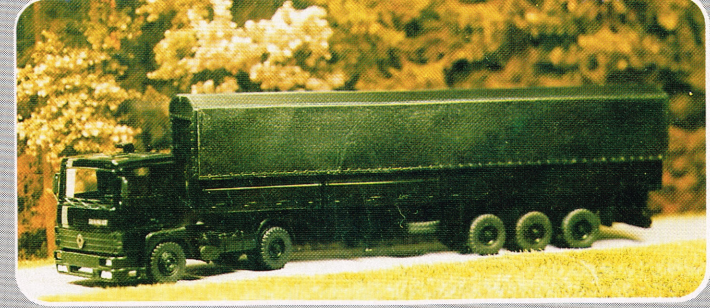

**722** Renault R 310 Militär-Sattelzug  
*Renault R 310 tracteur avec semi-remorque militaire*

730 Miet-Auflieger der Firma Trailor  
Semi-remorque Trailor location

465 Tank-Sattelzug für Weintransporte  
Tracteur avec semi-remorque citerne pour transports de vins