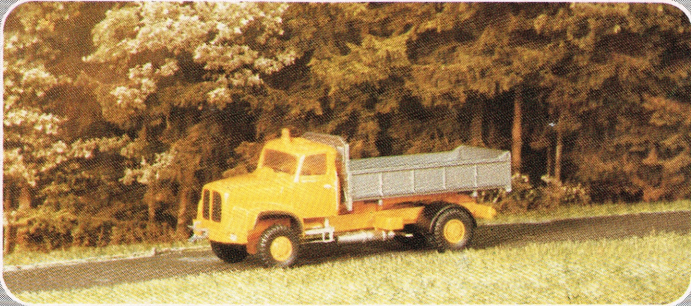

445 Saurer 2-Achs-Zugwagen
Saurer camion tracteur pour transport lourd