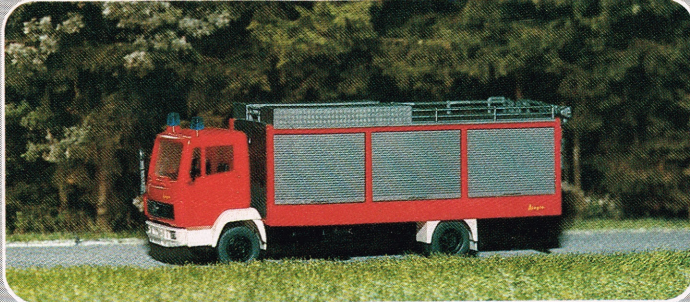

# Roskopf MINIATURMODELLE

1:87

 **Steckenpferd  
KRENZKE**  
Spielwaren · Puppen  
Modellbau · Eisenbahnen  
8032 Gräfelfing  
Bahnhofstr. 87 ☎ 85 17 16

457 Renault/Camiva S 170 SP Tanklöschfahrzeug  
Renault/Camiva S 170 SP fourgon pompe tonne

461 Mercedes/Ziegler Tanklöschfahrzeug TLF 8, Kipp-Kabine  
Mercedes/Ziegler fourgon pompe tonne, cabine basculante

462 Mercedes/Ziegler Gerätewagen GW 8, Kipp-Kabine  
Mercedes/Ziegler camion pompier, cabine basculante

463 Mercedes/Ziegler Löschfahrzeug LF 8, Kipp-Kabine  
Mercedes/Ziegler fourgon pompe, cabine basculante

402 Saurer D 290/330 4-Achser Joost-Käse  
Saurer D 290/330 camion à 4 essieux fromage Joost

404 Saurer D 290/330 2-Achser Coop  
Saurer D 290/330 camion à 2 essieux Coop