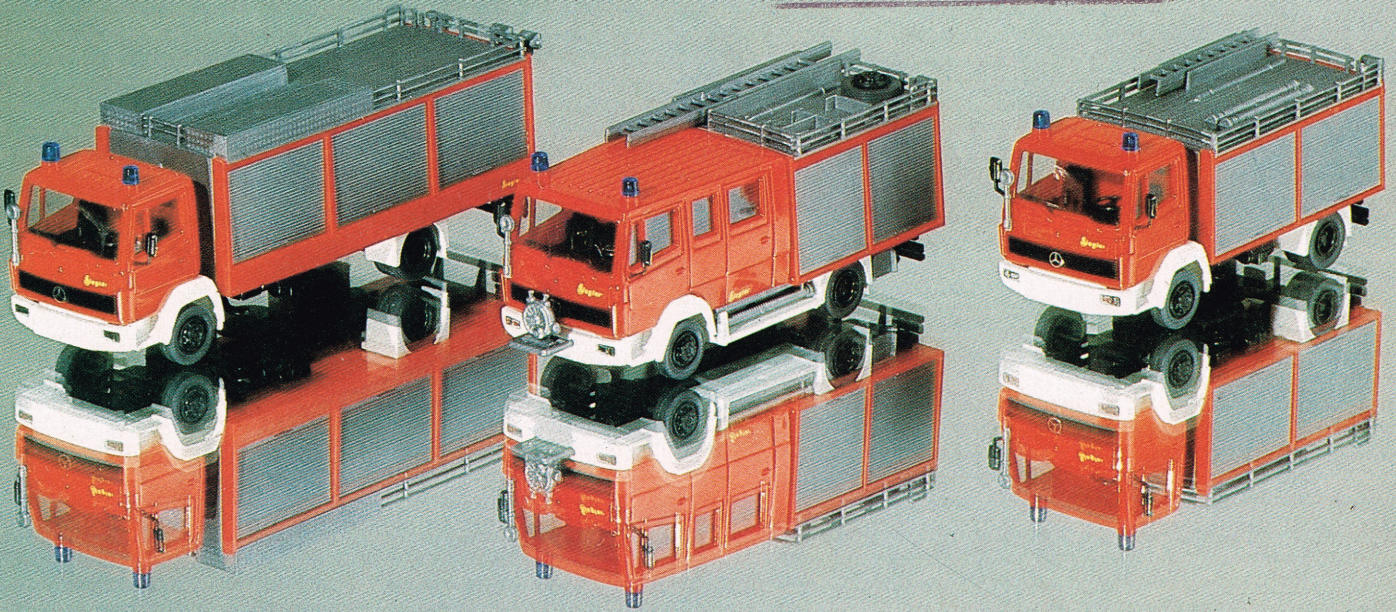

# Roskopf MINIATURMODELLE

1:87

 **Steckenpferd  
KRENZKE**  
Spielwaren · Puppen  
Modellbau · Eisenbahnen  
8032 Gräfelfing  
Bahnhofstr. 87 ☎ 85 17 16

457 Renault/Camiva S 170 SP Tanklöschfahrzeug  
Renault/Camiva S 170 SP fourgon pompe tonne

461 Mercedes/Ziegler Tanklöschfahrzeug TLF 8, Kipp-Kabine  
Mercedes/Ziegler fourgon pompe tonne, cabine basculante

462 Mercedes/Ziegler Gerätewagen GW 8, Kipp-Kabine  
Mercedes/Ziegler camion pompier, cabine basculante

463 Mercedes/Ziegler Löschfahrzeug LF 8, Kipp-Kabine  
Mercedes/Ziegler fourgon pompe, cabine basculante

402 Saurer D 290/330 4-Achser Joost-Käse  
Saurer D 290/330 camion à 4 essieux fromage Joost

404 Saurer D 290/330 2-Achser Coop  
Saurer D 290/330 camion à 2 essieux Coop

**446** Mercedes Sattelzug mit Einachs-Auflieger  
Mercedes tracteur avec semi-remorque à 1 essieu

Modelle, die ab Werk nicht mehr lieferbar sind, die Sie aber z.T. noch im Fachhandel erhalten können:

*Ci-après les modèles qui ne sont plus livrables départ usine, mais que vous trouverez probablement encore chez votre détaillant:*