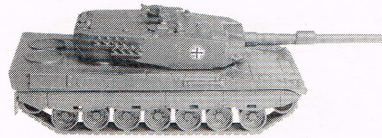

Brückenlegepanzer Biber beim Ablegen der Brücke

MTW M 113 durchfurten Bach

Leo 1 A 3 überschreitet Biber-Brücke

Jäger sitzen von ihren Unimog ab

57 Gazelle Bausatz kit 2,95 DM

58 Panzer IV Pz IV Pz IV 1,60 DM