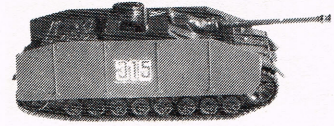

59 Sturmgeschütz IV Char d'assaut, Allemagne German assault gun WW II 1,60 DM