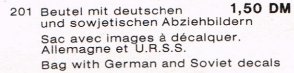

201 Beutel mit deutschen und sowjetischen Abziehbildern 1,50 DM
Sac avec images à décalquer,
Allemagne et U.R.S.S.
Bag with German and Soviet decals

Außer unseren wenigen Soldatenfiguren erscheinen bei der Firma Preiser 8803 Rothenburg o. d. T. weitere Soldatenfiguren in einmalig schöner Ausführung und in vielen verschiedenen Typen. Dazu Kasernen- und Flughafen-gebäude und Geländebaumaterial. Siehe Farbfotos.

Neu

STRATIK

Neu

300 Großes Bundeswehr-Manöverspiel

4,95 DM

STRATIK ist ein Spiel für zwei Parteien – Blau und Rot –, das die Durchführung aller in einem Bundeswehrmanöver vorkommenden Gefechtsarten und Bewegungen ermöglicht.

Es gibt 6 verschiedene Spielpackungen, kenntlich durch unterschiedliche Markierungen auf dem Verpackungs-Verschluss. Jede Packung enthält ein Spielfeld mit einem anderen Kartenausschnitt und ist ein in sich geschlossenes Spiel, für das man pro Partei nur 3 Roskopf-Bundeswehrmodelle und eine Soldatenfigur benötigt. Alles andere, Spezialwürfel, Wirkungszähler, Manöverkennzeichnungen und Spielregeln sind in jeder Packung enthalten. Man kann 2, 3, 4 oder alle 6 Kartenausschnitte aneinanderlegen und erhält dann ein Groß-Spiel. Die Spielfelder sind beidseitig mit Kunststoff beschichtet und daher nicht so empfindlich.

Abbildung siehe Titelseite.

ROSKOPF MINIATURMODELLE · 822 TRAUNSTEIN/Obb.

Ihr Fachgeschäft:

Alle Preise sind unverbindliche Empfehlungen