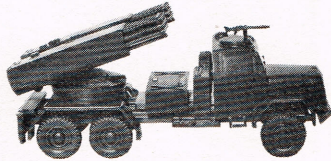

61 Feldraketenwerfer 110 SF Bundeswehr Lance Missiles Automoteur, Allemagne Rocket Launcher, multiple, Germany 2,75 DM

neu

62 Me 109 G Bausatz kit 2,95 DM neu

Schwere Feldhaubitze M 110 in Feuerstellung

Tag der offenen Tür bei den Heeresfliegern