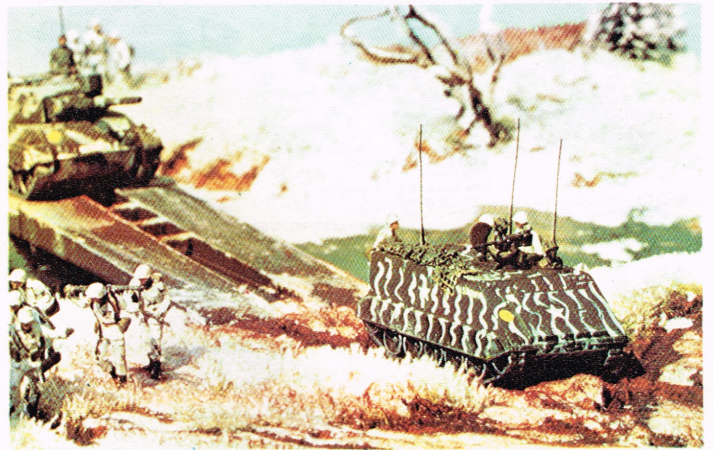

61 Feldraketenwerfer 110 SF Bundeswehr Lance Missiles Automoteur, Allemagne Rocket Launcher, multiple, Germany 2,75 DM

neu

62 Me 109 G Bausatz kit 2,95 DM neu

Schwere Feldhaubitze M 110 in Feuerstellung

Tag der offenen Tür bei den Heeresfliegern