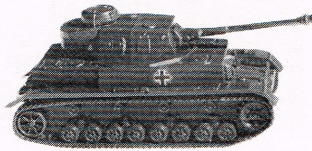

Brückenlegepanzer Biber beim Ablegen der Brücke

MTW M 113 durchfurten Bach

Leo 1 A 3 überschreitet Biber-Brücke

Jäger sitzen von ihren Unimog ab

57 Gazelle Bausatz kit 2,95 DM

58 Panzer IV Pz IV Pz IV 1,60 DM