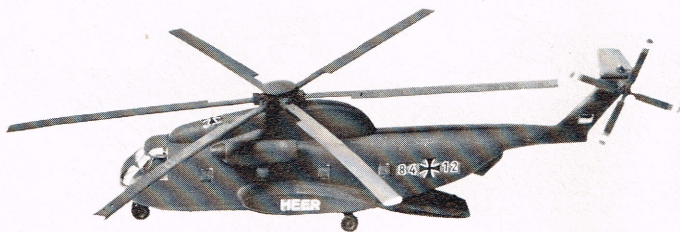

ROSKOPF MINIATURMODELLE are real models
in the HO scale. They are beautifully detailed
and made from official blue-prints. The line
will be enlarged continiously.

22 Panzerermörser, neu, Bundeswehr 1,60 DM
Vehicule de mortier, 120 mm,
Allemagne
Mortar carrier, Western Germany

ROSKOPF MINIATURMODELLE sont des modeles exacts à la même échelle que le
train HO, très bien détaillés, créés d'après des documents officiels et authentiques.
La collection sera élargie continuellement.