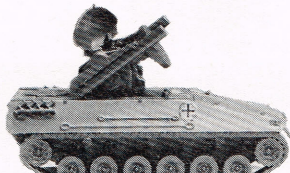

51 Fla Raketenpanzer Roland 2,00 DM
Char missile de DCA
AA rocket launcher