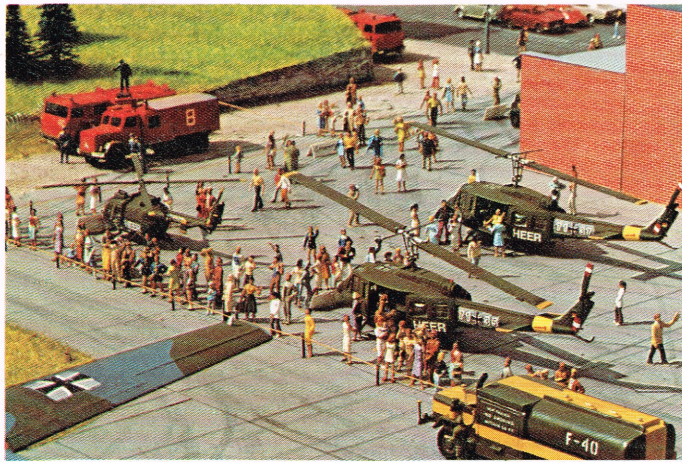

61 Feldraketenwerfer 110 SF Bundeswehr Lance Missiles Automoteur, Allemagne Rocket Launcher, multiple, Germany 2,75 DM

neu

62 Me 109 G Bausatz kit 2,95 DM neu

Schwere Feldhaubitze M 110 in Feuerstellung

Tag der offenen Tür bei den Heeresfliegern