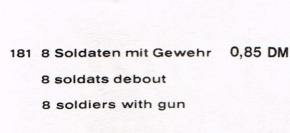

Außer unseren wenigen Soldatenfiguren erscheinen bei der Firma Preiser 8803 Rothenburg o. d. T. weitere Soldatenfiguren in einmalig schöner Ausführung und in vielen verschiedenen Typen. Dazu Kasernen- und Flughafen-gebäude und Geländebaumaterial. Siehe Farbfotos.

Neu

STRATIK

Neu

300 Großes Bundeswehr-Manöverspiel

4,95 DM

STRATIK ist ein Spiel für zwei Parteien – Blau und Rot –, das die Durchführung aller in einem Bundeswehrmanöver vorkommenden Gefechtsarten und Bewegungen ermöglicht.

Es gibt 6 verschiedene Spielpackungen, kenntlich durch unterschiedliche Markierungen auf dem Verpackungs-Verschluss. Jede Packung enthält ein Spielfeld mit einem anderen Kartenausschnitt und ist ein in sich geschlossenes Spiel, für das man pro Partei nur 3 Roskopf-Bundeswehrmodelle und eine Soldatenfigur benötigt. Alles andere, Spezialwürfel, Wirkungszähler, Manöverkennzeichnungen und Spielregeln sind in jeder Packung enthalten. Man kann 2, 3, 4 oder alle 6 Kartenausschnitte aneinanderlegen und erhält dann ein Groß-Spiel. Die Spielfelder sind beidseitig mit Kunststoff beschichtet und daher nicht so empfindlich.

Abbildung siehe Titelseite.

ROSKOPF MINIATURMODELLE · 822 TRAUNSTEIN/Obb.

Ihr Fachgeschäft:

Alle Preise sind unverbindliche Empfehlungen