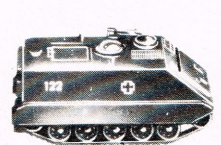

118 Schützenpanzer M 113 1,50 DM
M 113 Véhicule de combat d'infanterie, USA et Nato M 113 armoured personnel carrier, USA