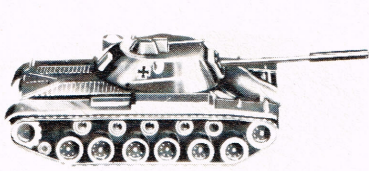

102 M 48 „General Patton II“ 1,50 DM
M 48 „General Patton II“, USA et Nato, Char de combat M 48 „General Patton II“, USA