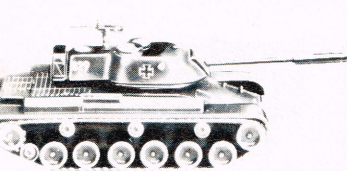

01 M 47 „General Patton“ 1,50 DM
M 47 „General Patton“, USA et Nato, Char de combat M 47 „General Patton“, USA, medium tank