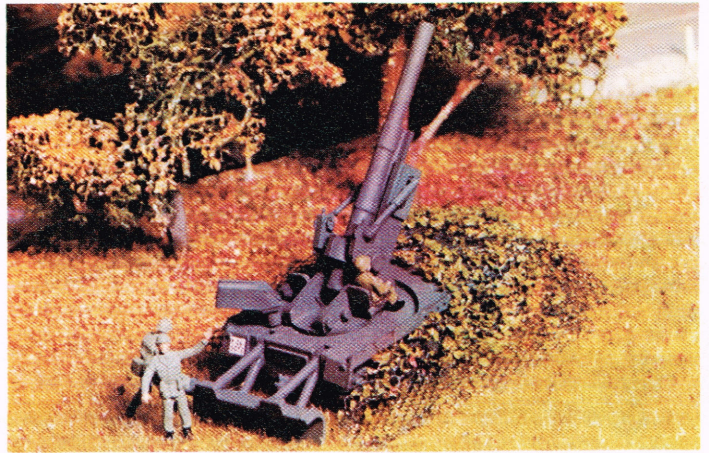

61 Feldraketenwerfer 110 SF Bundeswehr Lance Missiles Automoteur, Allemagne Rocket Launcher, multiple, Germany 2,75 DM

neu

62 Me 109 G Bausatz kit 2,95 DM neu

Schwere Feldhaubitze M 110 in Feuerstellung

Tag der offenen Tür bei den Heeresfliegern