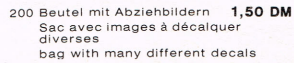

Bazooka-Schütze

81 mm-Granatwerfer
mit Bedienung

Schütze mit Panzerabwehrraketen SS 10

197 Beutel mit 2 Satz Sperrhindernissen 0,85 DM
Sac avec obstacles anti char
bag with anti tank obstacles

200 Beutel mit Abziehbildern 1,50 DM
Sac avec images à décalquer
diverses
bag with many different decals