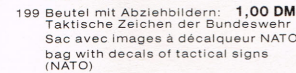

Bazooka-Schütze

81 mm-Granatwerfer
mit Bedienung

Schütze mit Panzerabwehrraketen SS 10

197 Beutel mit 2 Satz Sperrhindernissen 0,85 DM
Sac avec obstacles anti char
bag with anti tank obstacles

200 Beutel mit Abziehbildern 1,50 DM
Sac avec images à décalquer
diverses
bag with many different decals