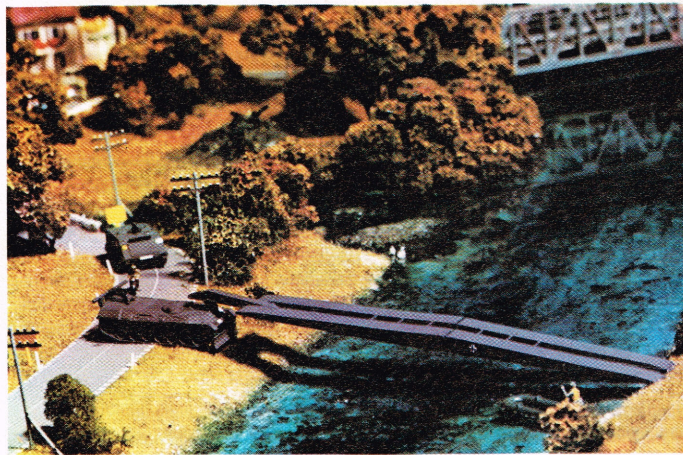

Brückenlegepanzer Biber beim Ablegen der Brücke

MTW M 113 durchfurten Bach

Leo 1 A 3 überschreitet Biber-Brücke

Jäger sitzen von ihren Unimog ab

57 Gazelle Bausatz kit 2,95 DM

58 Panzer IV Pz IV Pz IV 1,60 DM