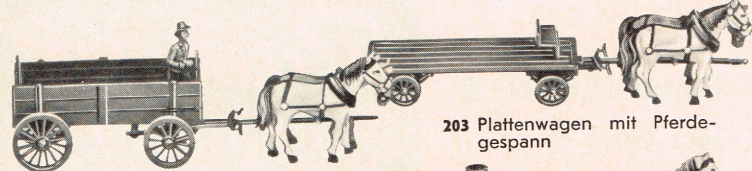

**250** DRK-Krankenwagen

### Roskopf Miniaturmodelle 822 Traunstein/Obb.

Fachgeschäfte führen Roskopf Miniaturmodelle. Ihr Fachgeschäft:

**Preise:**

Alle Gespanne und Straßenwalze	DM 1,95
Krankenwagen	DM 1,20
Gleisstopfmaschine	DM 7,50
Förderband	DM 1,50
Baustellenwagen	DM 1,35
Kutscher	DM 0,35

**FAHRZEUGE  
HO und N**

**Roskopf  
MINIATUR  
MODELLE**

Naturgetreue Nachbildungen von Pferdewagen und Spezialfahrzeugen ergänzen und bereichern jede Modelleisenbahn. Sie sind, wie auch unsere anderen Modelle, nach Originalunterlagen geschaffen und feinstens detailliert. Alle Pferde und Kutscher sind handbemalt. Die Serie wird in den Modellbahn-Maßstäben **HO** 1:87 und **N** 1:160 laufend erweitert.