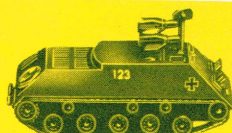

Die neuesten  
Modelle

Roskopf  
MINIATUR  
MODELLE

130 Kanonenjagdpanzer

138 Beobachtungspanzer

134 Mörserträger HS 30

133 Raketenjagdpanzer

139 Mörserträger SP kurz

**ROSKOPF MINIATURMODELLE** sind **wirkliche** Modelle – passend im Maßstab zur Modelleisenbahn Spurweite HO – fein detailliert – **nach Originalunterlagen** geschaffen. Roskopf Miniaturmodelle bringen alle Fahrzeuge der **Deutschen Bundeswehr** und die **wichtigsten Panzertypen aus aller Welt**, dazu Fahrer und Soldaten.

118 Schützenpanzer M 113

Die Sammlung der RMM-Militärfahrzeuge wird ständig erweitert.