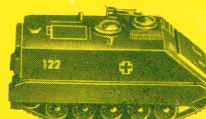

Die neuesten  
Modelle

Roskopf  
MINIATUR  
MODELLE

130 Kanonenjagdpanzer

138 Beobachtungspanzer

134 Mörserträger HS 30

133 Raketenjagdpanzer

139 Mörserträger SP kurz

**ROSKOPF MINIATURMODELLE** sind **wirkliche** Modelle – passend im Maßstab zur Modelleisenbahn Spurweite HO – fein detailliert – **nach Originalunterlagen** geschaffen. Roskopf Miniaturmodelle bringen alle Fahrzeuge der **Deutschen Bundeswehr** und die **wichtigsten Panzertypen aus aller Welt**, dazu Fahrer und Soldaten.

118 Schützenpanzer M 113

Die Sammlung der RMM-Militärfahrzeuge wird ständig erweitert.