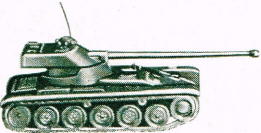

111 NIKE-AJAX Fla-Rakete
USA, Bundeswehr
Bausatz DM 2.00

160 AMX 13, Frankreich
Aufklärungspanzer DM 1.50

161 EBR 75 A, Jagdpanzer
Frankreich u. Bundeswehr DM 1.50

162 EBR 75 R, Panzerspähwagen
Frankreich u. Bundeswehr DM 1.50

Soldatenfiguren

- 181 4 Soldaten mit Gewehr DM 0.60
- 181a Desgl. handbemalt DM 1.40
- 183 5 sitzende Soldaten DM 0.50
- 183a Desgl. handbemalt DM 0.90
- 184 Fahrer und Beifahrer für LKW DM 0.20
- 184a Desgl. handbemalt DM 0.35
- 185 5 Soldaten mit Infanteriewaffen DM 0.90
- 185a Desgl. handbemalt DM 1.30

RMM-Modelle führt Ihr Fachgeschäft:

Roskopf Miniaturmodelle, Berlin-Zehlendorf

GES. GESCH.

ROSKOPF MINIATUR MODELLE

sind **wirkliche** Modelle - passend im Maßstab zur Modelleisenbahn Spurweite HO - fein detailliert - nach **Originalunterlagen** geschaffen.