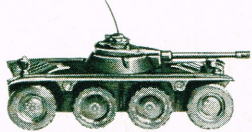

111 NIKE-AJAX Fla-Rakete
USA, Bundeswehr
Bausatz DM 2.00

160 AMX 13, Frankreich
Aufklärungspanzer DM 1.50

161 EBR 75 A, Jagdpanzer
Frankreich u. Bundeswehr DM 1.50

162 EBR 75 R, Panzerspähwagen
Frankreich u. Bundeswehr DM 1.50

Soldatenfiguren

- 181 4 Soldaten mit Gewehr DM 0.60
- 181a Desgl. handbemalt DM 1.40
- 183 5 sitzende Soldaten DM 0.50
- 183a Desgl. handbemalt DM 0.90
- 184 Fahrer und Beifahrer für LKW DM 0.20
- 184a Desgl. handbemalt DM 0.35
- 185 5 Soldaten mit Infanteriewaffen DM 0.90
- 185a Desgl. handbemalt DM 1.30

RMM-Modelle führt Ihr Fachgeschäft:

Roskopf Miniaturmodelle, Berlin-Zehlendorf

GES. GESCH.

ROSKOPF MINIATUR MODELLE

sind **wirkliche** Modelle - passend im Maßstab zur Modelleisenbahn Spurweite HO - fein detailliert - nach **Originalunterlagen** geschaffen.